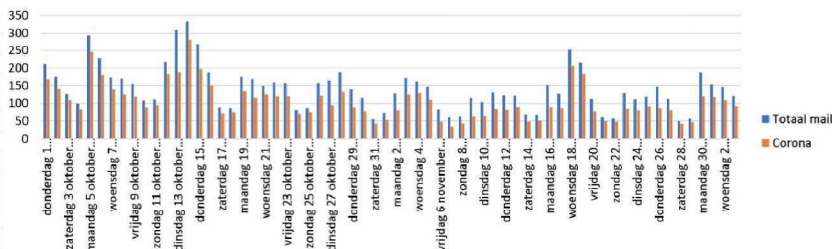

E-mail laatste 2 maanden