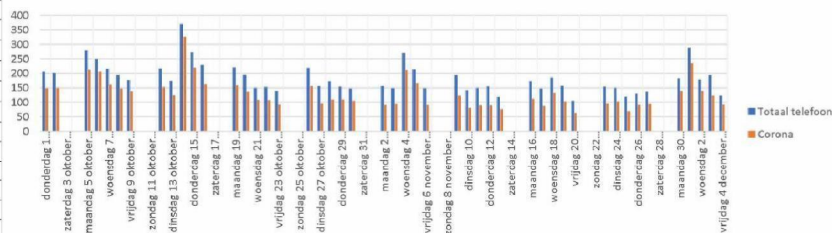

Datum	Totaal telefoon	Corona	% Corona tov rest	Datum	Totaal mail	Corona	% Corona tov rest
dinsdag 1 december 2020	288	234	81,3	dinsdag 1 december 2020	152	117	77,0
woensdag 2 december 2020	179	139	77,7	woensdag 2 december 2020	145	108	74,5
donderdag 3 december 2020	193	122	63,2	donderdag 3 december 2020	120	91	75,8
vrijdag 4 december 2020	123	91	74,0	vrijdag 4 december 2020	85	59	69,4
zaterdag 5 december 2020	0	0	#DELING.DOOR.0!	zaterdag 5 december 2020	33	25	75,8
zondag 6 december 2020	0	0	#DELING.DOOR.0!	zondag 6 december 2020	48	35	72,9
maandag 7 december 2020	165	122	73,9	maandag 7 december 2020	139	93	66,9
dinsdag 8 december 2020	106	0	0,0	dinsdag 8 december 2020		#DELING.DOOR.0!	
woensdag 9 december 2020			#DELING.DOOR.0!	woensdag 9 december 2020		#DELING.DOOR.0!	
donderdag 10 december 2020			#DELING.DOOR.0!	donderdag 10 december 2020		#DELING.DOOR.0!	
vrijdag 11 december 2020			#DELING.DOOR.0!	vrijdag 11 december 2020		#DELING.DOOR.0!	

* zijn nog niet allemaal verwerkt

Telefonie laatste 2 maanden